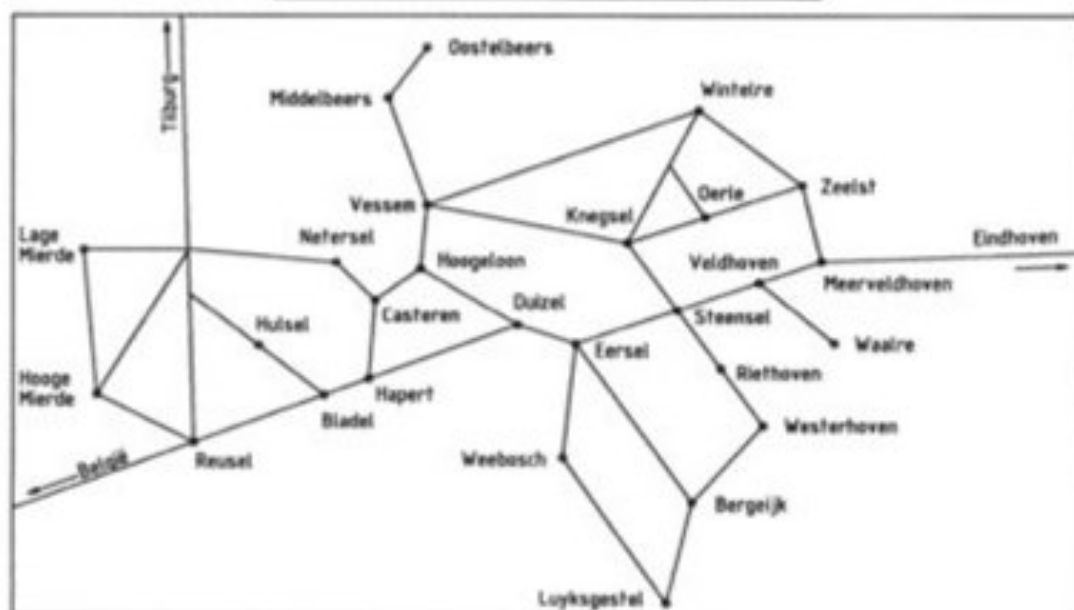

Bond Kempische Recreanten Biljartverenigingen

Jaargang nr. 30 augustus 2023

BOND KEMPISCHE RECREANTEN BILJARTVERENIGINGEN

OPGERICHT MEI 1968

SEIZOEN 2023-2024

WEBSITE BKRB: www.bkrb.euCOMPETITIE: www.biljartpoint.nl